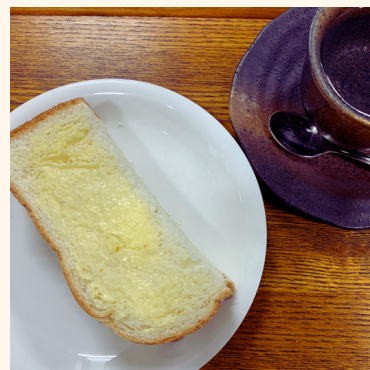

A モーニングDXセット 850円

トースト、クロワッサン、サラダ、ポテトサラダ、ゆで卵、マカロニ、ウインナー、デザート、コーヒーor紅茶付き。

B セット 650円

トースト、ゆで卵、ウインナー、サラダ
コーヒーor紅茶

C セット 650円

クロワッサン、ゆで卵、ウインナー、サラダ
コーヒーor紅茶

D セット 500円

トースト
コーヒーor紅茶